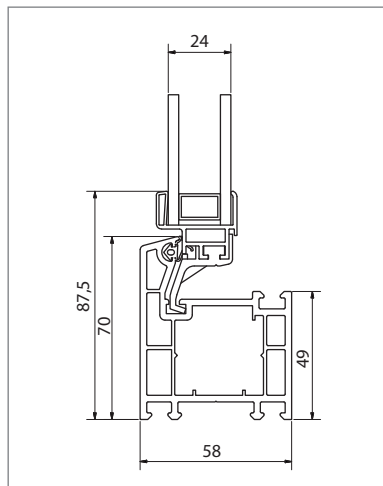

Datenblatt AKF Kunststoff-Kippfenster

Kipp 24

Produktbeschreibung

- Kunststoff-Kippfenster
- 3-Kammerprofil
- umlaufende Gummidichtung
- Kipp-Hebelbeschlag
- herausnehmbarer Kippflügel
- Isolierverglasung Ug 1,1 W/(m²K)
- Farbe weiß

Kipp 2000

Produktbeschreibung

- Kunststoff-Kippfenster
- 3-Kammerprofil
- umlaufende Gummidichtung
- Kipp-Hebelbeschlag für 1-3 Öffnungsstellungen
- herausnehmbarer Kippflügel
- Dickglas 5 mm, Isolierverglasung Ug 3,3 W/(m²K) oder Ug 2,0 W/(m²K) Farbe weiß oder braun