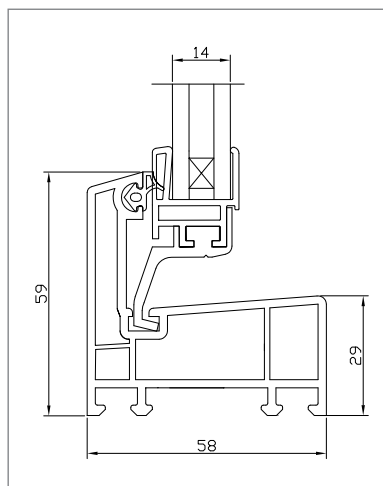

Datenblatt AKF Kunststoff-Kippfenster

Kipp 24

Produktbeschreibung

- Kunststoff-Kippfenster
- 3-Kammerprofil
- umlaufende Gummidichtung
- Kipp-Hebelbeschlag
- herausnehmbarer Kippflügel
- Isolierverglasung Ug 1,1 W/(m²K)
- Farbe weiß

Kipp 2000

Produktbeschreibung

- Kunststoff-Kippfenster
- 3-Kammerprofil
- umlaufende Gummidichtung
- Kipp-Hebelbeschlag für 1-3 Öffnungsstellungen
- herausnehmbarer Kippflügel
- Dickglas 5 mm, Isolierverglasung Ug 3,3 W/(m²K) oder Ug 2,0 W/(m²K) Farbe weiß oder braun